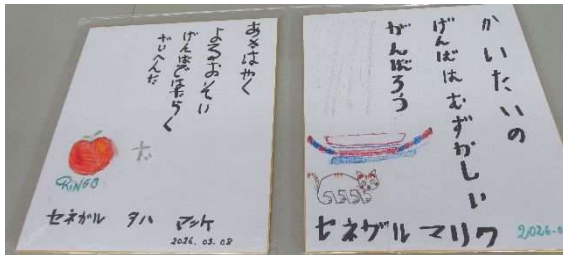

※ お車で お越しの方は 市役所の 駐車場を 使ってください。

FRIENDSHIP ASSOCIATION News

ほうこく 報告

こうりゆうたいむ はなみいべんと
にほんご交流タイム お花見イベント

がつよつか はなみ けいかく てんき ちゅうし
4月4日は 花見の 計画でしたが あいにくの 天気で 中止。
よてい へんこう しつない にほん どうようなど にほんぶんか しょうかい
予定を 変更し 室内で 日本の 童謡等 日本文化の 紹介をしまし
た。

さんかしゃ さくねんく らいにち ちゅうがくせい どうよう はる
参加者は 昨年暮れに 来日した インド人 中学生でした。童謡「春
おがわ の小川」「さくらさくら」等の 歌詞を 説明し 一緒に 歌ったり、
せかい げんご たの 世界の言語クイズ などをして 楽しみました。

ほうこく 報告

にほんごきょうしつ にちようくらす かつどうほうこく
日本語教室(日曜クラス)活動報告

にほんごきょうしつ にちようくらす れいわ ねんど さいしゅう かつどう がつ
日本語教室(日曜クラス)では 令和7年度の 最終の 活動として 3月
ごしちご しょう がくしゅうしゃ かん しきし
に「五七五の あそびごと」と称し 学習者に 日本で 感じたことを 色紙
はいくふう か いらすとい しきし ころ
へ俳句風に 書いて もらいました。イラスト入りの 色紙は「心がなごむ
こうひよう
ね」と 好評でした。